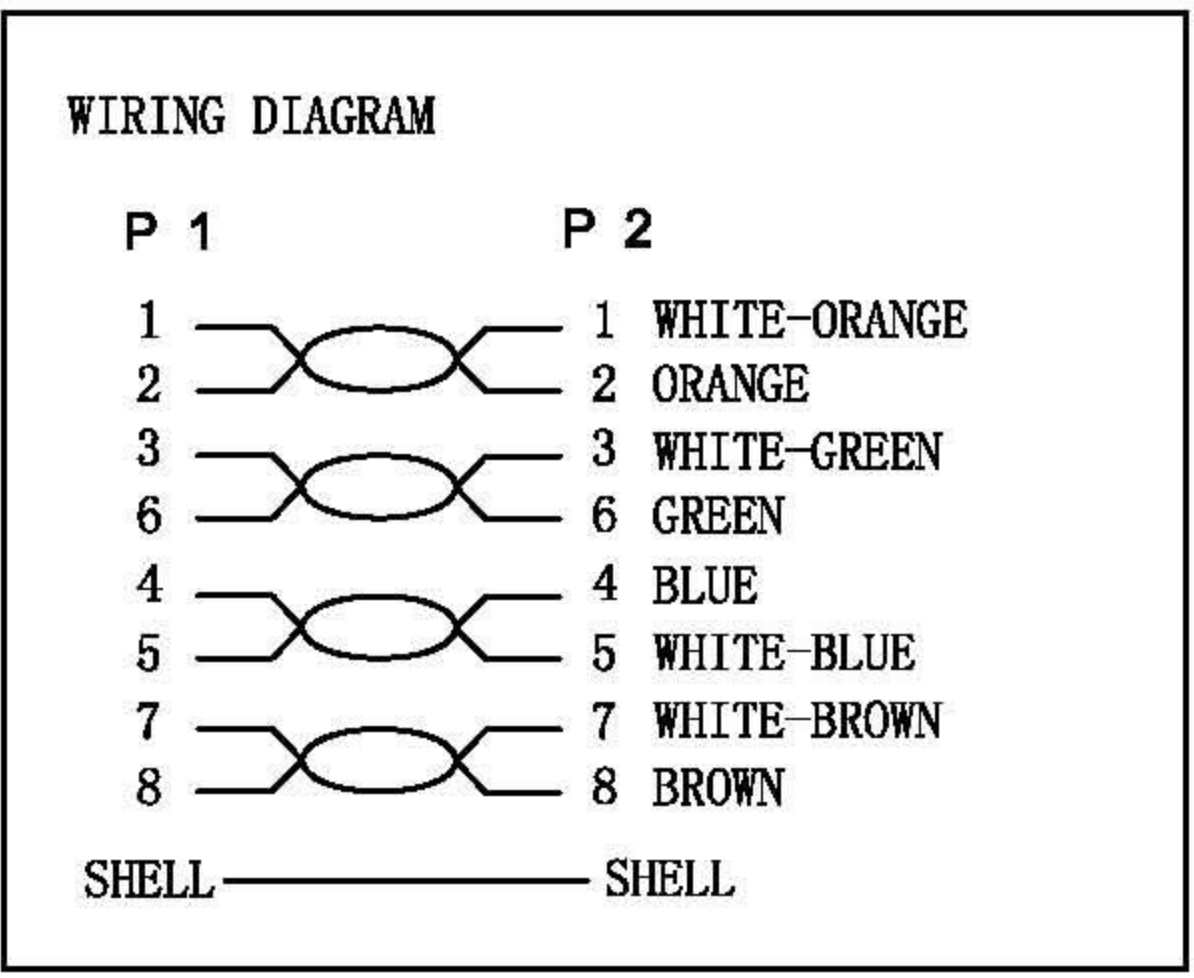

Datenblatt - Fiche technique - Data sheet

**21.99.0310**

VALUE S/FTP-Patchkabel konf. Kat. 5e, grau, 10,0 m

Cordon VALUE Cat.5e S/FTP confectionné, gris, 10,0 m

VALUE S/FTP Patch Cord Cat.5e, grey, 10.0 m

ITEM NO.	LENGTH	XM
21. 99. 0300	0. 5M	0. 5M
21. 99. 0301	1M	1M
21. 99. 0302	2M	2M
21. 99. 0303	3M	3M
21. 99. 0305	5M	5M
21. 99. 0307	7M	7M
21. 99. 0310	10M	10M
21. 99. 0315	15M	15M
21. 99. 0320	20M	20M