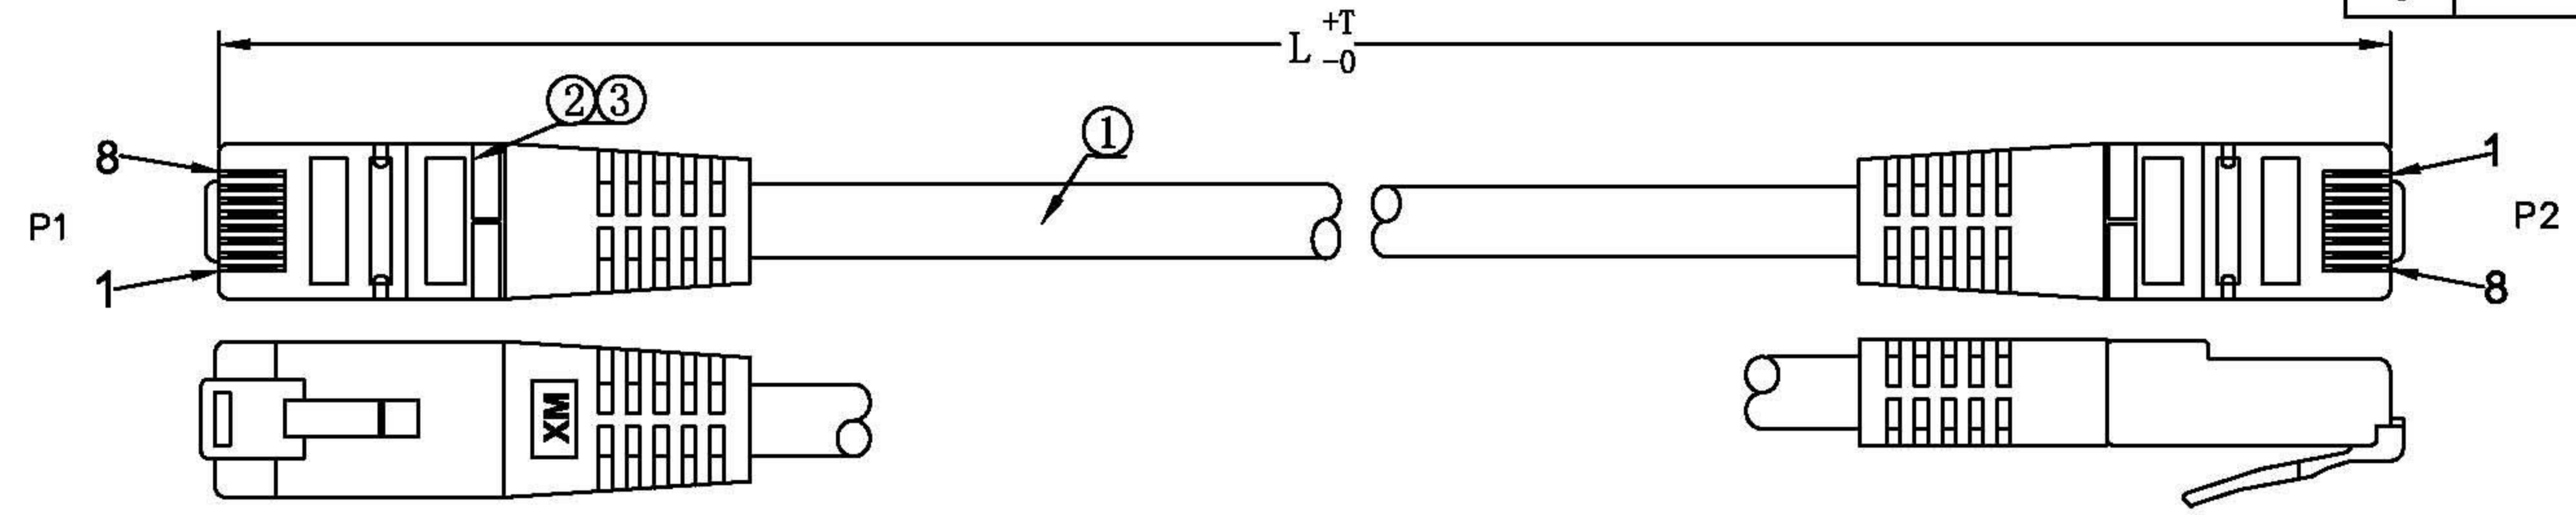

Datenblatt - Fiche technique - Data sheet

**21.99.0310**

VALUE S/FTP-Patchkabel konf. Kat. 5e, grau, 10,0 m

Cordon VALUE Cat.5e S/FTP confectionné, gris, 10,0 m

VALUE S/FTP Patch Cord Cat.5e, grey, 10.0 m

ITEM NO.	LENGTH	XM
21. 99. 0300	0. 5M	0. 5M
21. 99. 0301	1M	1M
21. 99. 0302	2M	2M
21. 99. 0303	3M	3M
21. 99. 0305	5M	5M
21. 99. 0307	7M	7M
21. 99. 0310	10M	10M
21. 99. 0315	15M	15M
21. 99. 0320	20M	20M

**NOTE:**

- 100% OPEN SHORT, MISS WIRE TEST
- PRINT BLACK WORD:  
SFTP CAT. 5E 26AWG×4P PATCH ISO/IEC 11801 & EN 50173 VERIFIED
- REACH and ROHS COMPLIANT
- minimum of the bending radius is 40mm (suitable for all meters)