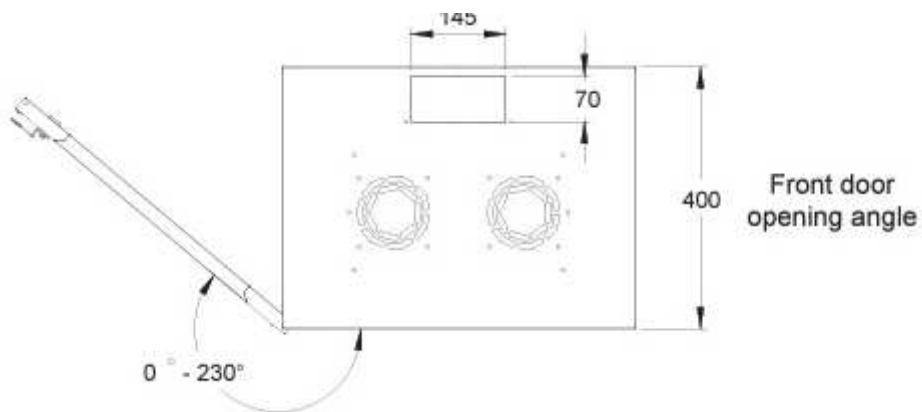

STEEL

Wall mount Racks 19"

Wall Mounting Cabinets

Flat Pack Design

STEEL

Wall mount Racks 19"

- Χρώμα RAL7035 (Light Grey)
- Πόρτα με τζάμι και κλειδαριά
- Μη ανοιγόμενα πλαίσια
- Παραδίδονται ασυναρμολόγητες (Flat Pack)
- Στατικό φορτίο έως 50kg
- Περιέχονται 2 Rails για συσκευές 19" (εμπρόσθια τοποθέτηση)
- Δυνατότητα διέλευσης καλωδίων από την οροφή η/και την πλάτη του είδους
- Δυνατότητα εγκατάστασης σετ 2πλών ανεμιστήρων με ενσωματωμένο αναλογικό θερμοστάτη STEEL-FAN-THM-2FWM-LG

	Ωφέλιμο	Ύψος (εξωτερικό)	Πλάτος (εξωτερικό)	Βάθος (εξωτερικό)
STEEL-04U5440LG	04U	24cm	54,2cm	40cm
STEEL-07U5440LG	07U	37,4cm	54,2cm	40cm
STEEL-09U5440LG	09U	46,2cm	54,2cm	40cm
STEEL-12U5440LG	12U	59,6cm	54,2cm	40cm

STEEL

Wall mount Racks 19"

Dimensions in
width and
height

U Height	h	H	Ah	Gross Weight (kg)
4U	178	240	138	7,1
7U	311	374	271	8,9
9U	400	462	360	11
12U	533	596	493	13