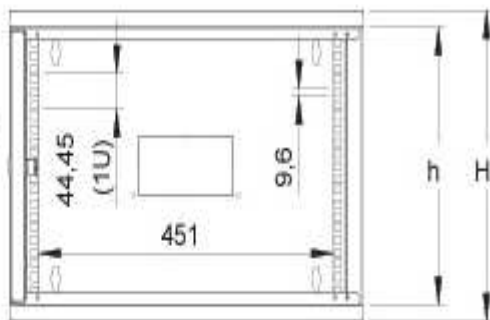

	Ωφέλιμο	Ύψος (εξωτερικό)	Πλάτος (εξωτερικό)	Βάθος (εξωτερικό)
STEEL-04U5440LG	04U	24cm	54,2cm	40cm
STEEL-07U5440LG	07U	37,4cm	54,2cm	40cm
STEEL-09U5440LG	09U	46,2cm	54,2cm	40cm
STEEL-12U5440LG	12U	59,6cm	54,2cm	40cm

STEEL

Wall mount Racks 19"

Dimensions in
width and
height

U Height	h	H	Ah	Gross Weight (kg)
4U	178	240	138	7,1
7U	311	374	271	8,9
9U	400	462	360	11
12U	533	596	493	13