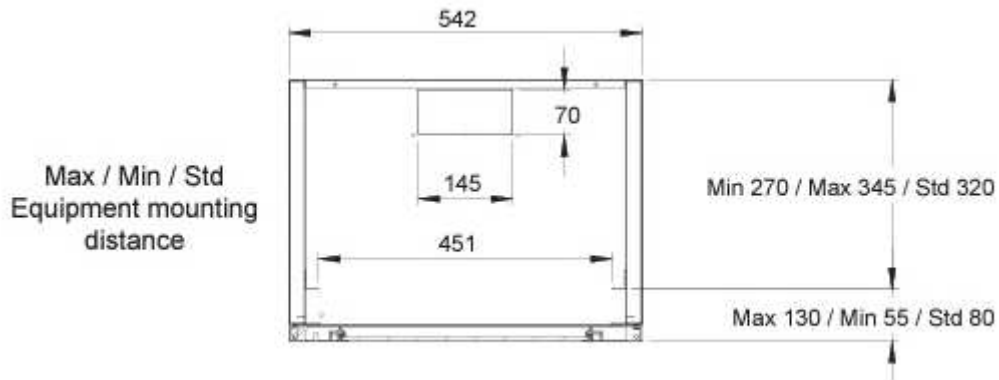

STEEL

Wall mount Racks 19"

Wall Mounting Cabinets

Flat Pack Design

STEEL

Wall mount Racks 19"

- Χρώμα RAL7035 (Light Grey)
- Πόρτα με τζάμι και κλειδαριά
- Μη ανοιγόμενα πλαίσια
- Παραδίδονται ασυναρμολόγητες (Flat Pack)
- Στατικό φορτίο έως 50kg
- Περιέχονται 2 Rails για συσκευές 19" (εμπρόσθια τοποθέτηση)
- Δυνατότητα διέλευσης καλωδίων από την οροφή η/και την πλάτη του είδους
- Δυνατότητα εγκατάστασης σετ 2πλών ανεμιστήρων με ενσωματωμένο αναλογικό θερμοστάτη STEEL-FAN-THM-2FWM-LG

	Ωφέλιμο	Ύψος (εξωτερικό)	Πλάτος (εξωτερικό)	Βάθος (εξωτερικό)
STEEL-04U5440LG	04U	24cm	54,2cm	40cm
STEEL-07U5440LG	07U	37,4cm	54,2cm	40cm
STEEL-09U5440LG	09U	46,2cm	54,2cm	40cm
STEEL-12U5440LG	12U	59,6cm	54,2cm	40cm

STEEL

Wall mount Racks 19"

Dimensions in
width and
height

U Height	h	H	Ah	Gross Weight (kg)
4U	178	240	138	7,1
7U	311	374	271	8,9
9U	400	462	360	11
12U	533	596	493	13